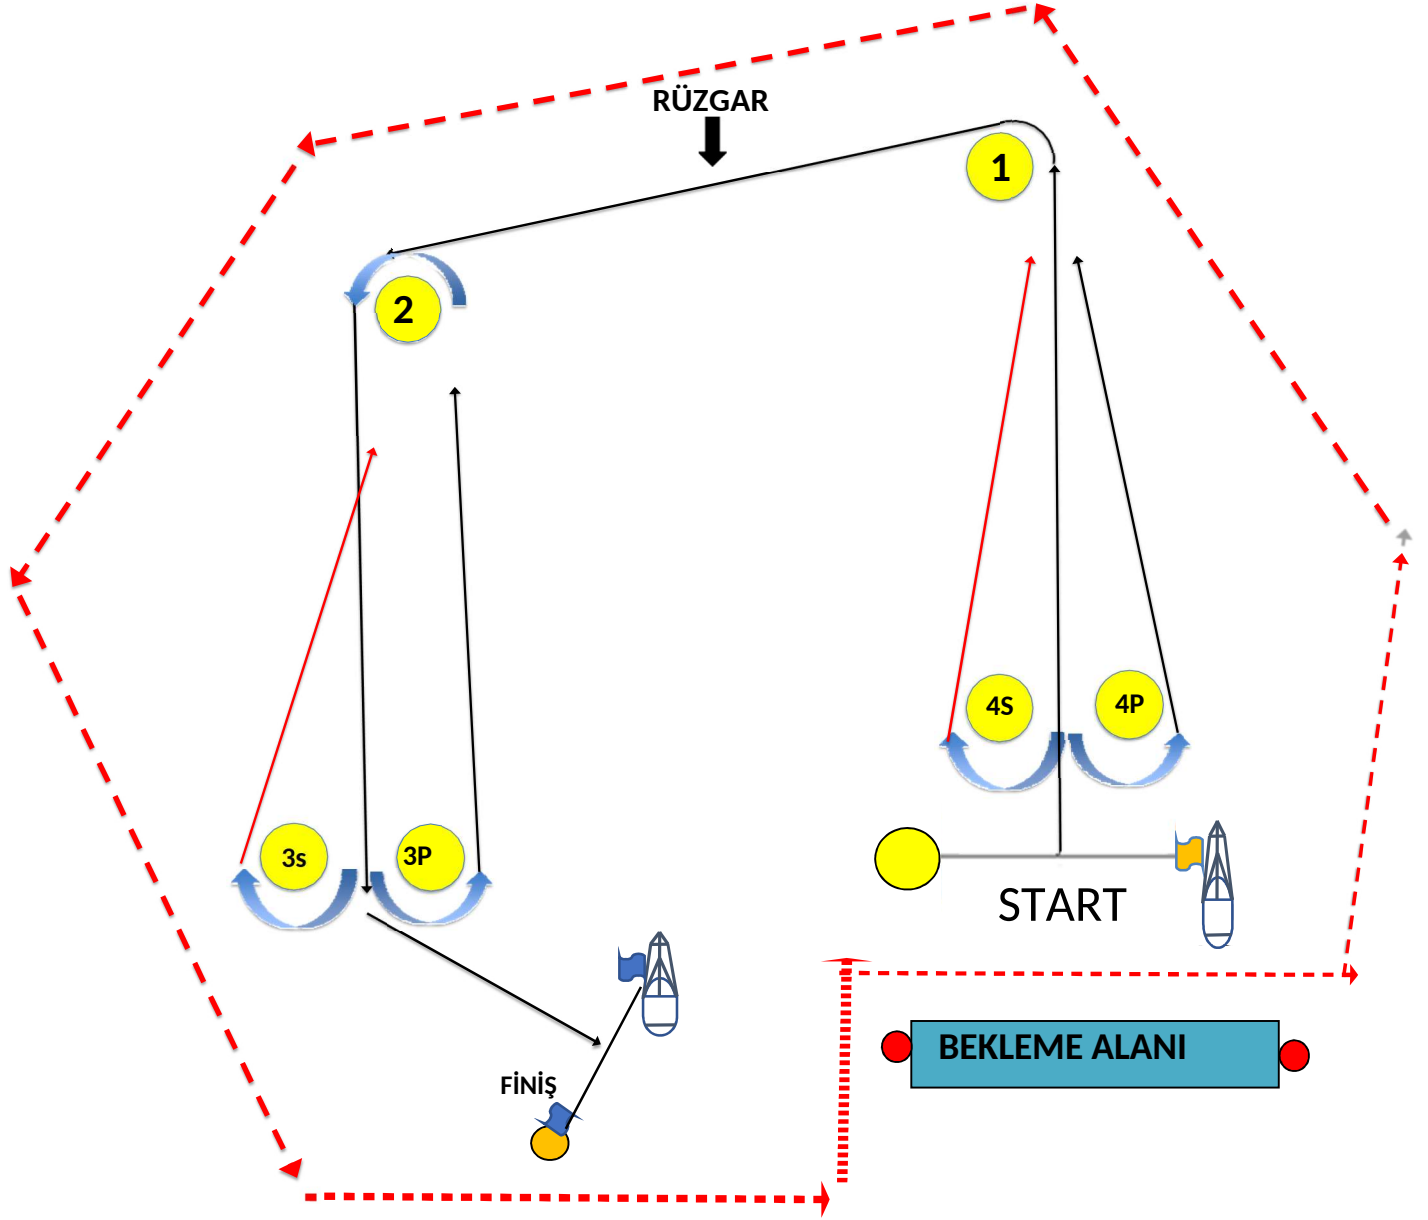

EK A :ROTA KARTI

TYF 420-470

YILDIZLAR KUPASI

6-12 MART 2022

ÇEŞME /İZMİR

ROTA TANIMI

470 START - 1 - 2 - 3S/3P - 2 - 3S/3P - FİNİŞ

420 START - 1 - 4S/4P - 1 - 2 - 3S/3P - FİNİŞ

DESTEK BOTLARI STARTTAN SONRA KIRMIZI KESİK ÇİZGİLER İLE BELİRTİLMİŞ ALANA GİRMEYECEKLERDİR